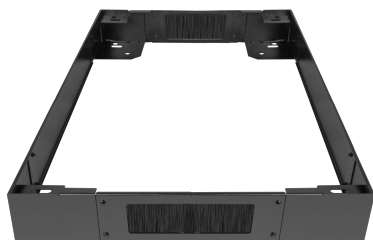

CK01-68-B

COKÓŁ DO SZAF 600X800

CECHY PRODUKTU:

- Przepusty kablowe z przodu oraz tyłu szafy wyposażone w panel szczotkowy.

SPECYFIKACJA PRODUKTU:

Kolor palety RAL	RAL9004
Typ	Cokół
Rozmiar	19"
Materiał	Stal
Kolor	Czarny
Wymiary	800 x 600 x 100 mm
Waga	5,83 kg