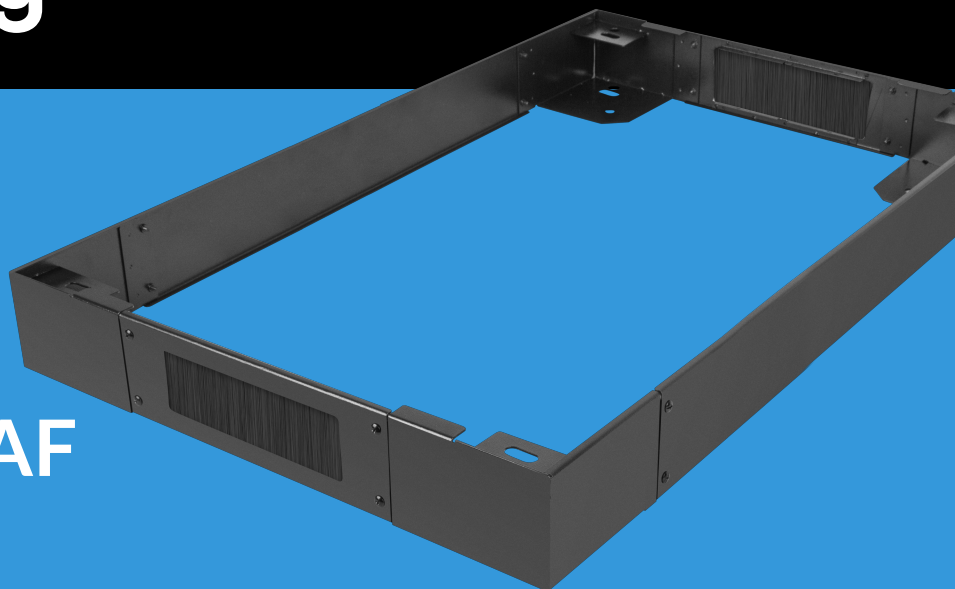

CK01-68-B

COKÓŁ DO SZAF 600X800

CECHY PRODUKTU:

- Przepusty kablowe z przodu oraz tyłu szafy wyposażone w panel szczotkowy.

SPECYFIKACJA PRODUKTU:

Kolor palety RAL	RAL9004
Typ	Cokół
Rozmiar	19"
Materiał	Stal
Kolor	Czarny
Wymiary	800 x 600 x 100 mm
Waga	5,83 kg