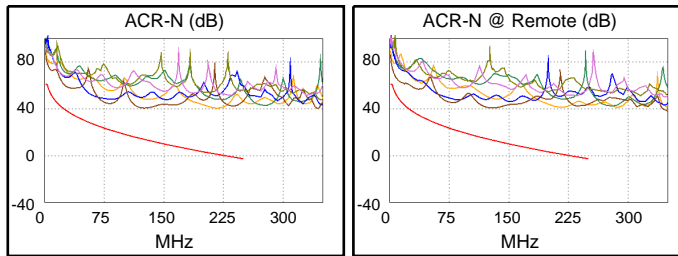

PASS	MAIN	SR	MAIN	SR
Worst Pair	7,8	7,8	7,8	4,5
RL (dB)	12.1	14.1	12.1	1.5
Freq. (MHz)	248.0	248.0	248.0	5.5
Limit (dB)	8.1	8.1	8.1	19.0