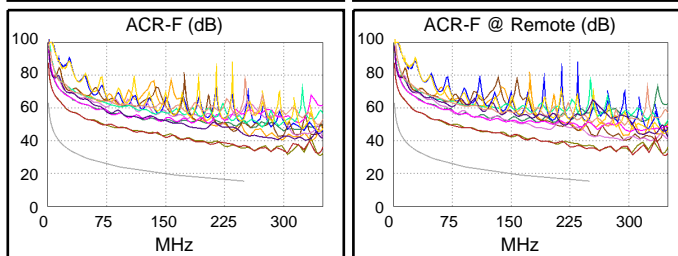

### Cable ID/ Test ID: PCF6-10CC-0500-S-001

Test Limit: ISO11801 Channel Class E

Limits Version: V7.11

Date / Time: 2026/01/27 14:47:24

Operator: Lanberg

Headroom 4.1 dB (NEXT 3,6-4,5)

Cable Type: Cat 6 F/UTP

### Test Summary: PASS

Remote: Versiv

S/N: 24250049

Software Version: V6.14 Build 9

Calibration Date: 2025/05/28

Adapter: DSX-602R (DSX-CHA004)

S/N: 25073277

Length (m), Limit 100.0	[Pair 4,5]	5.0
Prop. Delay (ns), Limit 555	[Pair 7,8]	26
Delay Skew (ns), Limit 50	[Pair 1,2]	2
Resistance (ohms), Limit 25.00	[Pair 4,5]	4.00
Insertion Loss Margin (dB)	[Pair 7,8]	32.7
Frequency (MHz)	[Pair 7,8]	250.0
Limit (dB)	[Pair 7,8]	35.9

Worst Case Margin Worst Case Value

N/A	MAIN	SR	MAIN	SR
Worst Pair	3,6-4,5	3,6-4,5	3,6-4,5	3,6-4,5
<b>NEXT (dB)</b>	4.1	4.3	4.1	4.6
Freq. (MHz)	125.0	127.0	125.0	131.5
Limit (dB)	38.3	38.2	38.3	37.9
Worst Pair	3,6	3,6	3,6	3,6
<b>PS NEXT (dB)</b>	6.3	6.7	6.5	6.9
Freq. (MHz)	122.5	129.0	127.5	132.5
Limit (dB)	35.6	35.2	35.3	35.0

PASS	MAIN	SR	MAIN	SR
Worst Pair	3,6-4,5	4,5-3,6	3,6-4,5	4,5-3,6
<b>ACR-F (dB)</b>	20.1	19.8	20.2	19.9
Freq. (MHz)	245.5	245.5	248.5	247.5
Limit (dB)	15.5	15.5	15.4	15.4
Worst Pair	4,5	3,6	4,5	3,6
<b>PS ACR-F (dB)</b>	23.0	22.7	23.1	22.8
Freq. (MHz)	245.5	245.5	248.5	247.5
Limit (dB)	12.5	12.5	12.4	12.4