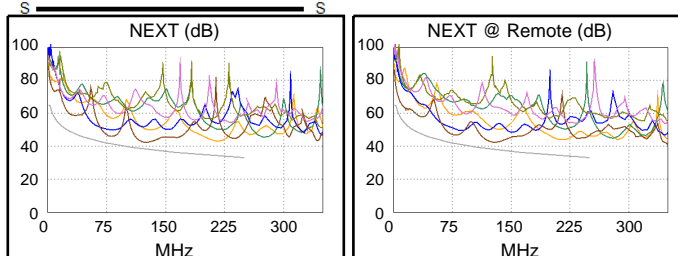

### Cable ID/ Test ID: PCF6-10CC-0500-S-001

Test Limit: ISO11801 Channel Class E

Limits Version: V7.11

Date / Time: 2026/01/27 14:47:24

Operator: Lanberg

Headroom 4.1 dB (NEXT 3,6-4,5)

Cable Type: Cat 6 F/UTP

### Test Summary: PASS

Remote: Versiv

S/N: 24250049

Software Version: V6.14 Build 9

Calibration Date: 2025/05/28

Adapter: DSX-602R (DSX-CHA004)

S/N: 25073277

Length (m), Limit 100.0	[Pair 4,5]	5.0
Prop. Delay (ns), Limit 555	[Pair 7,8]	26
Delay Skew (ns), Limit 50	[Pair 1,2]	2
Resistance (ohms), Limit 25.00	[Pair 4,5]	4.00
Insertion Loss Margin (dB)	[Pair 7,8]	32.7
Frequency (MHz)	[Pair 7,8]	250.0
Limit (dB)	[Pair 7,8]	35.9

Worst Case Margin Worst Case Value

N/A	MAIN	SR	MAIN	SR
Worst Pair	3,6-4,5	3,6-4,5	3,6-4,5	3,6-4,5
<b>NEXT (dB)</b>	4.1	4.3	4.1	4.6
Freq. (MHz)	125.0	127.0	125.0	131.5
Limit (dB)	38.3	38.2	38.3	37.9
Worst Pair	3,6	3,6	3,6	3,6
<b>PS NEXT (dB)</b>	6.3	6.7	6.5	6.9
Freq. (MHz)	122.5	129.0	127.5	132.5
Limit (dB)	35.6	35.2	35.3	35.0

PASS	MAIN	SR	MAIN	SR
Worst Pair	3,6-4,5	4,5-3,6	3,6-4,5	4,5-3,6
<b>ACR-F (dB)</b>	20.1	19.8	20.2	19.9
Freq. (MHz)	245.5	245.5	248.5	247.5
Limit (dB)	15.5	15.5	15.4	15.4
Worst Pair	4,5	3,6	4,5	3,6
<b>PS ACR-F (dB)</b>	23.0	22.7	23.1	22.8
Freq. (MHz)	245.5	245.5	248.5	247.5
Limit (dB)	12.5	12.5	12.4	12.4