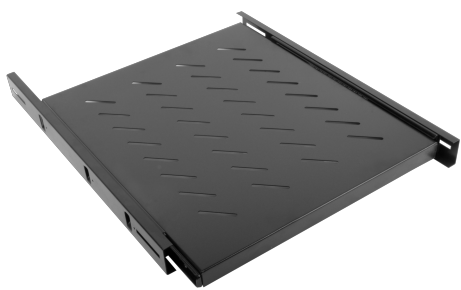

AK-1007-B

WYSUWANANA PÓŁKA RACK 19"

CECHY PRODUKTU:

- Solidna konstrukcja: Wykonana z wytrzymałego metalu, półka może wytrzymać obciążenie do 60 kg, co pozwala na umieszczanie cięższych urządzeń i akcesoriów.
- Wysuwana funkcja: Możliwość wysuwania półki ułatwia dostęp do sprzętu i konserwację, co jest szczególnie przydatne w środowiskach o ograniczonej przestrzeni.
- 4-punktowy montaż: Półka montowana jest w czterech punktach, co zapewnia stabilność i bezpieczeństwo przechowywanych urządzeń.

SPECYFIKACJA PRODUKTU:

Typ	Półka
Rozmiar	19"
Wysokość teleinformatyczna	1 U
Maksymalne statyczne obciążenie	60 kg
Materiał	Metal
Kolor	Czarny
Głębokość	550 mm
Szerokość	465 mm
Wysokość	48 mm
Waga	3,86 kg
Wymagana liczba śrub	4