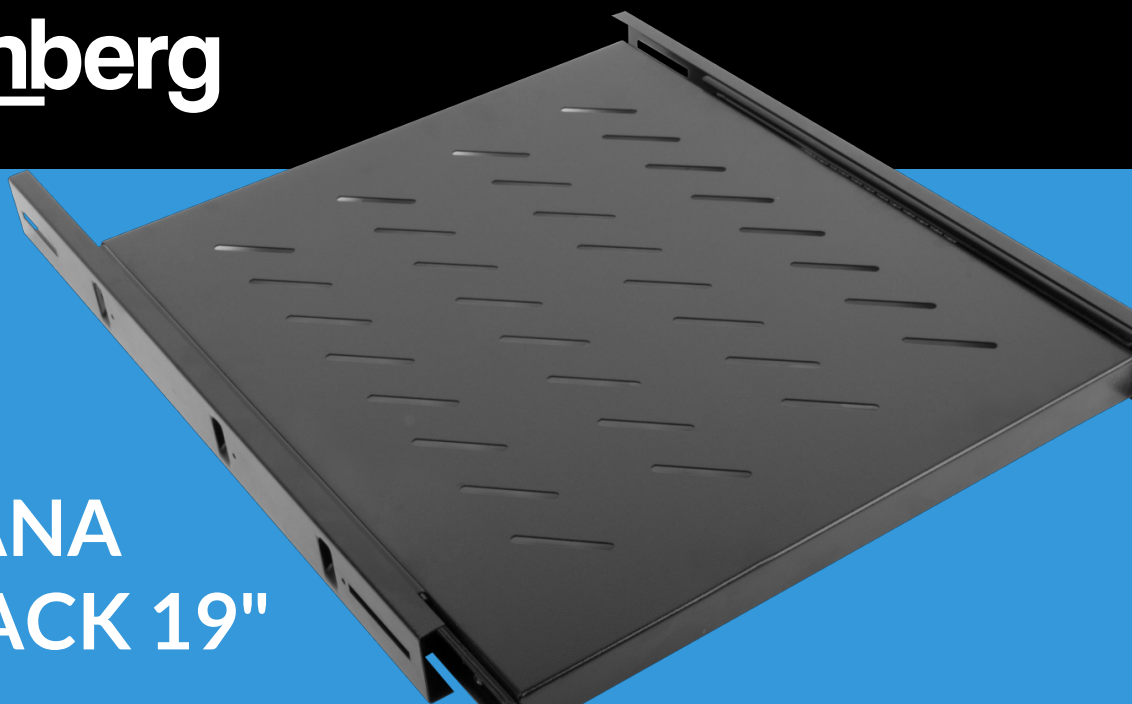

AK-1007-B

WYSUWANANA PÓŁKA RACK 19"

CECHY PRODUKTU:

- Solidna konstrukcja: Wykonana z wytrzymałego metalu, półka może wytrzymać obciążenie do 60 kg, co pozwala na umieszczanie cięższych urządzeń i akcesoriów.
- Wysuwana funkcja: Możliwość wysuwania półki ułatwia dostęp do sprzętu i konserwację, co jest szczególnie przydatne w środowiskach o ograniczonej przestrzeni.
- 4-punktowy montaż: Półka montowana jest w czterech punktach, co zapewnia stabilność i bezpieczeństwo przechowywanych urządzeń.

SPECYFIKACJA PRODUKTU:

Typ	Półka
Rozmiar	19"
Wysokość teleinformatyczna	1 U
Maksymalne statyczne obciążenie	60 kg
Materiał	Metal
Kolor	Czarny
Głębokość	550 mm
Szerokość	465 mm
Wysokość	48 mm
Waga	3,86 kg
Wymagana liczba śrub	4