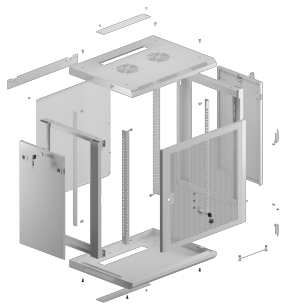

WF01-6412-23S

SZAFKA RACK 19"

CECHY PRODUKTU:

- Przeznaczona do samodzielnego montażu,
- Otwory kablowe w górnym i dolnym panelu oraz możliwość demontażu tylnego panelu,
- Wyposażona w zamek przedni oraz zamki boczne,
- Opcjonalnie możliwość montażu kótek lub nóżek,
- Szybki i łatwy montaż.

SPECYFIKACJA PRODUKTU:

Rodzaj szafy	Wisząca
Rozmiar	19"
Wysokość teleinformatyczna	12 U
Montaż	Do samodzielnego montażu
Głębokość montażowa	355 mm
Rodzaj drzwi przednich	Perforowane
Typ drzwi	Jednoskrzydłowe
Maksymalne statyczne obciążenie	60 kg
Ilość miejsc na wentylatory	2
Ilość pionowych szyn	4
Termostat	Nie
Panel LCD	Nie
Kolor palety RAL	RAL7035
Klasa szczelności	IP20
Grubość górnego & dolnego panelu	1,2 mm
Grubość szyn montażowych	1,5 mm
Grubość ramy	1,2 mm
Głębokość	450 mm
Szerokość	600 mm
Wysokość	640 mm
Waga	21 kg
Standard	ANSI/EIA RS-310-D, DIN 41491/PART 1, DIN 41494/PART 7, ETSI, IEC297-2:1982
Szczegółły uziemienia	Drzwi przednie, Panel dolny
Akcesoria w zestawie	Instrukcja obsługi, Kabel uziemiający, Śruby M6, Uchwyt montażowy, Zamek przedni, Zamki boczne, Zestaw elementów montażowych